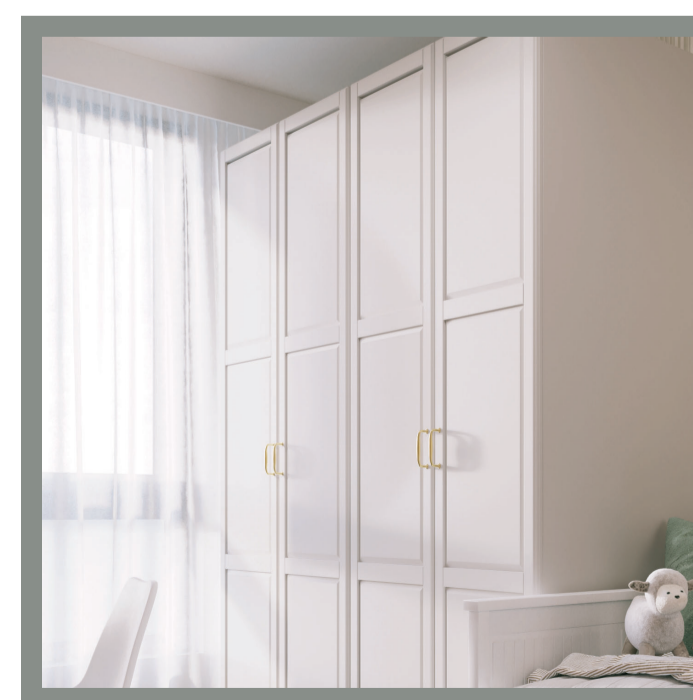

## P19 POKÓJ DZIECKA – Przykładowa aranżacja

Wybrane elementy pakietu:

Łóżko z szufladami 80 x 200 cm

Szafa z ramiakowymi frontami

Dywan bawełniany Rug Solid 140x200 cm

Tapeta obiektowa Vinylpex Harry