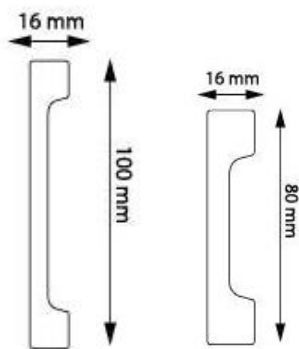

Creativa / Pergo

By połączyć panele w przejściach lub z innym rodzajem podłogi i zachować odpowiedni odstęp dylatacyjny, stosujemy listwy progowe o szerokości min. 2 cm dopasowane kolorem do do wybranego dekoru paneli laminowanych.

LISTWA – POLISTYREN
CREATIVA
KOLOR BIAŁY
LPC-28 – 8 cm
LPC-29 – 10 cm

LISTWA – POLISTYREN
CREATIVA
KOLOR BIAŁY
LPC-11 – 8 cm
LPC-19 – 10 cm

LISTWA – MDF
PERGO
KOLOR PANELI
PGSK – 5,8 cm
PGPSK – 7,7 cm