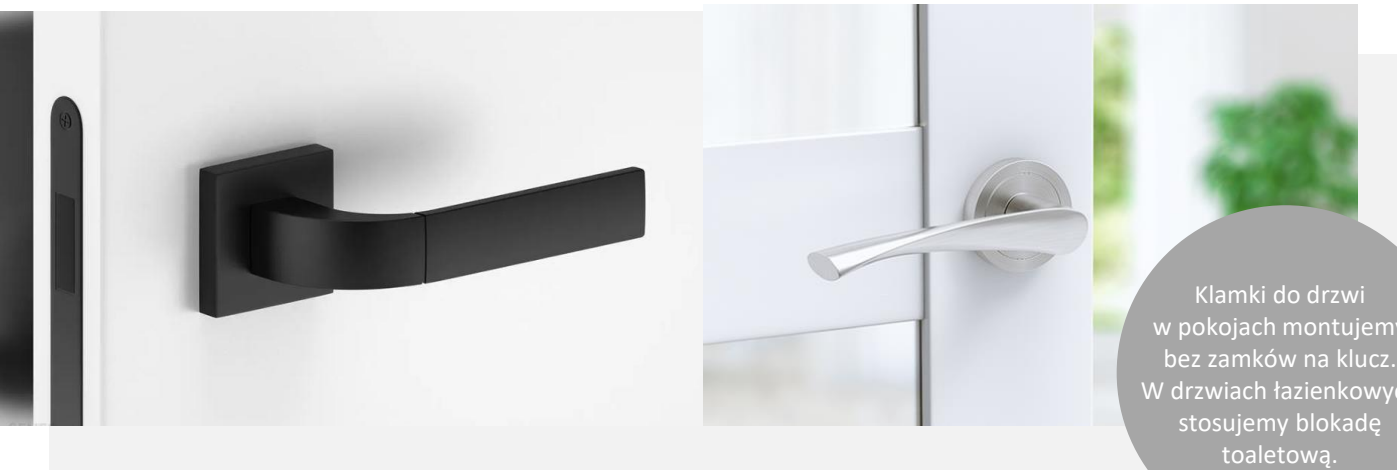

# Metal Bud

Klamki do drzwi w pokojach montujemy bez zamków na klucz. W drzwiach łazienkowych stosujemy blokadę toaletową.

CAMILA – KOLOR CZARNY

LEDA – STAL NIERDZEWNA

DIANA – NIKIEL SZCZOTKOWANY

FOKS K – KOLOR CZARNY