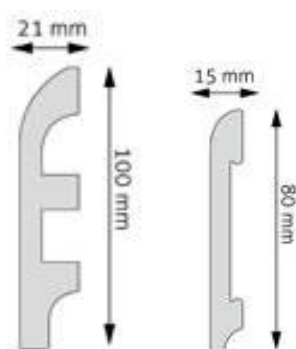

Parametry paneli: klasa ścieralności – AC4, klasa użyteczności – 32, grubość – 8 mm, rozmiar – 129,2 x 19,3 cm

# Creativa / Pergo

By połączyć panele w przejściach lub z innym rodzajem podłogi i zachować odpowiedni odstęp dylatacyjny, stosujemy listwy progowe o szerokości min. 2 cm dopasowane kolorem do do wybranego dekoru paneli laminowanych.

LISTWA – POLISTYREN  
CREATIVA  
KOLOR BIAŁY  
LPC-28 – 8 cm  
LPC-29 – 10 cm

LISTWA – POLISTYREN  
CREATIVA  
KOLOR BIAŁY  
LPC-11 – 8 cm  
LPC-19 – 10 cm

LISTWA – MDF  
PERGO  
KOLOR PANELI  
PGSK – 5,8 cm  
PGPSK – 7,7 cm