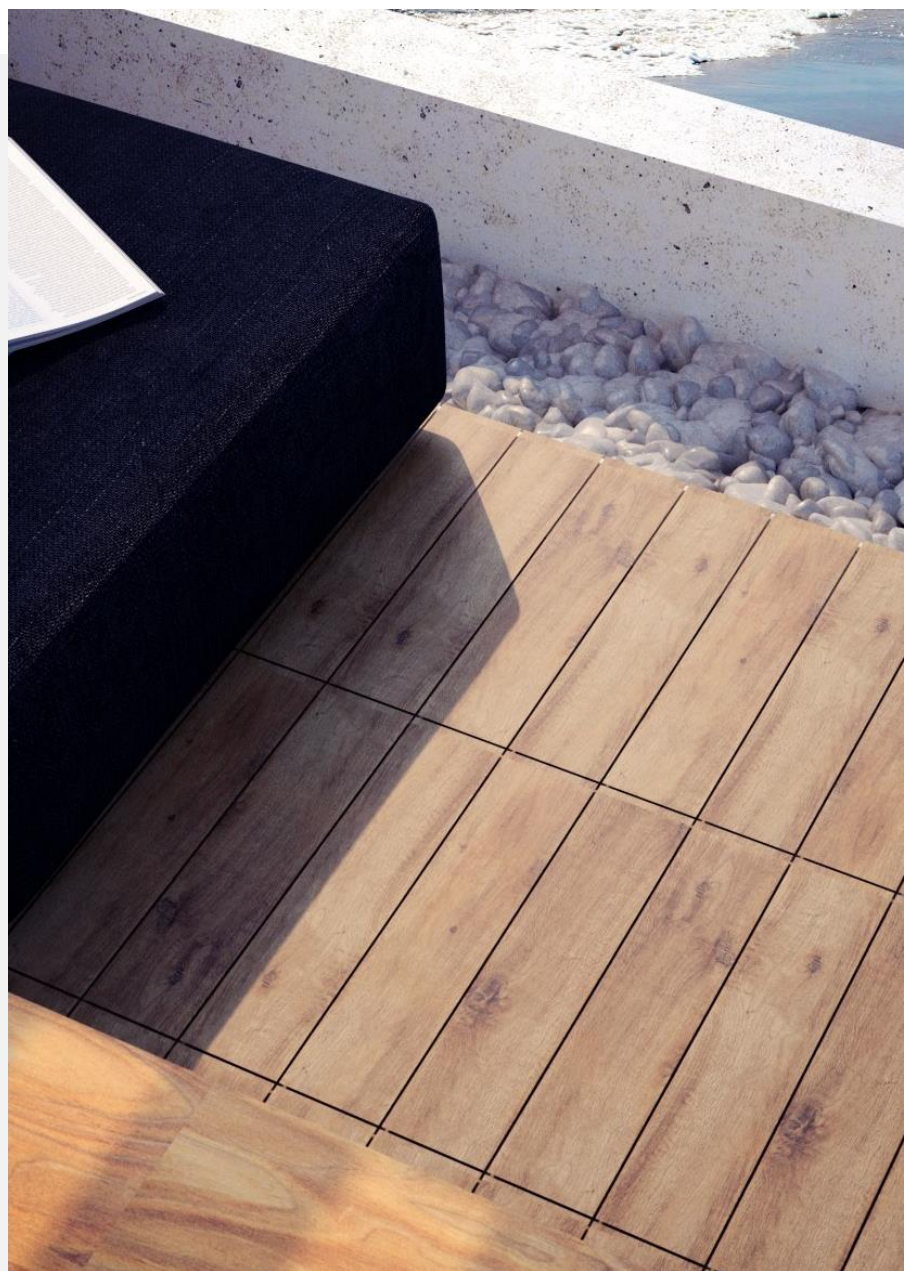

## Ceramika Limone Bosque

WHITE 15,5 x 62 cm

BEIGE 15,5 x 62 cm

BROWN 15,5 x 62 cm

GREY 15,5 x 62 cm