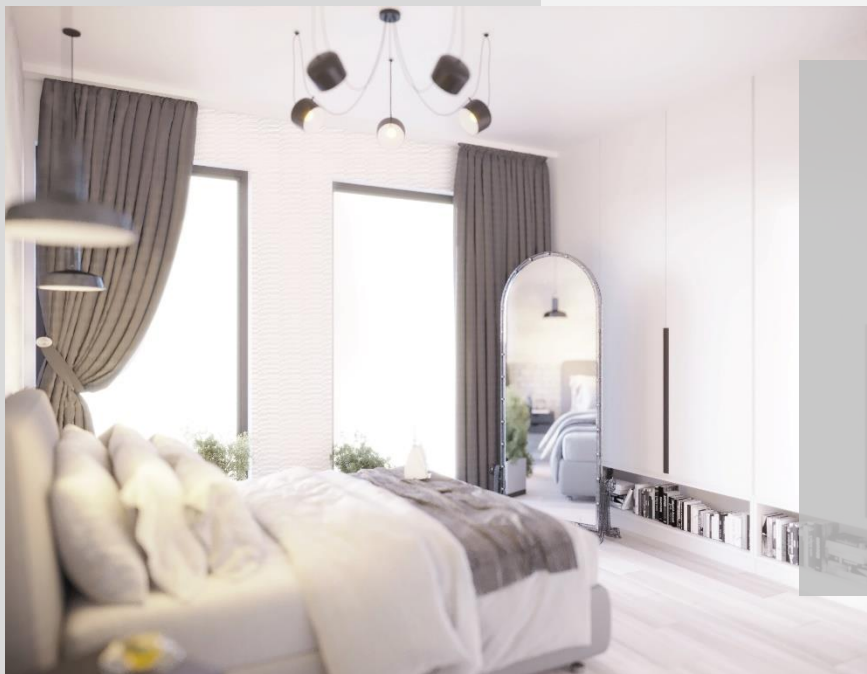

ŁAZIENKA/ WC *

1. miska wc podwieszana ze stelażem i przyciskiem
     - umywalka z baterią
       - wanna lub prysznic z baterią
   - ułożenie płytek – do wysokości 1,2 m
   - malowanie ścian i sufitów na biało – farba do pomieszczeń wilgotnych
     - lustro wklejane do 1,5 m²
   - montaż drzwi DRE oraz klamek Metalbud
2. *W zakresie pakietu wliczone jest wykończenie jednej łazienki.

POKÓJ DZIENNY/ SYPIALNIE/ GARDEROBA

- położenie paneli laminowanych
- wykończenie listwą przypodłogową z polistyrenu lub mdf
- malowanie ścian farbami Flugger
  - montaż drzwi DRE oraz klamek Metalbud