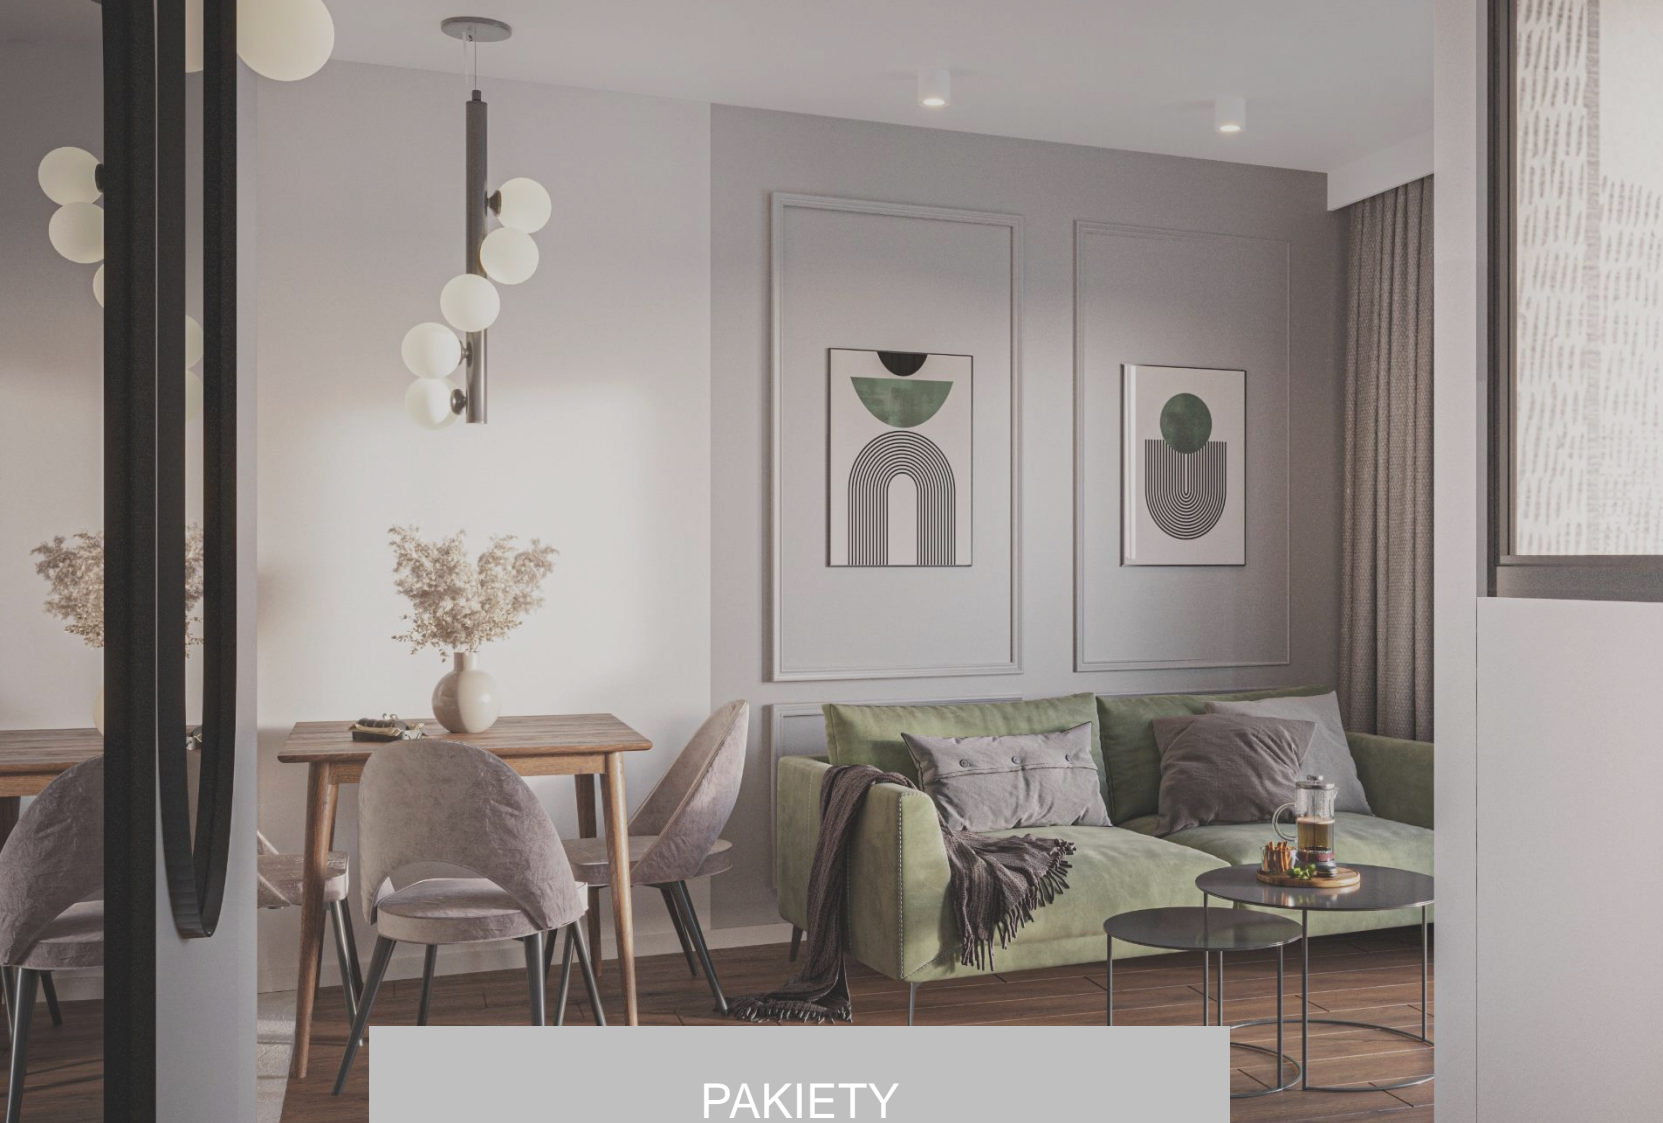

PAKIETY WS BUDOWNICTWO

▪ PAKIET SREBRNY

Oferta pakietowa szyta na miarę potrzeb klientów posiadających ograniczony budżet lub kupujących lokal pod inwestycję. Zachowując najwyższy standard wykończenia otrzymujesz atrakcyjną cenę i gotowe rozwiązania. Cena pakietu obejmuje projekt z wizualizacją łazienki, robocizną wraz z zakupem i transportem materiałów.

▪ PAKIET ZŁOTY

Oferta pakietowa stworzona dla osób oczekujących od wykończenia najwyższej jakości materiałów oraz profesjonalnego wykonania. Jest idealnym połączeniem wysokiego standardu i atrakcyjnej ceny. Cena obejmuje projekt z wizualizacją łazienki i wybranego przez Ciebie pomieszczenia, robocizną wraz z zakupem i transportem materiałów.