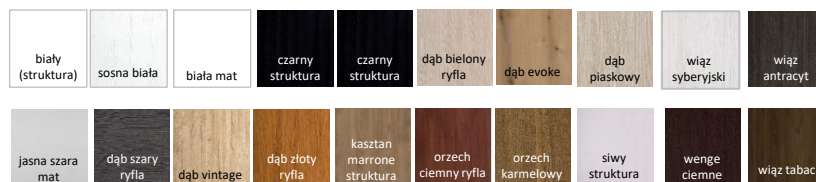

## Dekor 3D

SOLTE 1

SOLTE 2

SOLTE 3

DRE-Cell

Dekor 3D

# Metal Bud

Klamki do drzwi w pokojach montujemy bez zamków na klucz. W drzwiach łazienkowych stosujemy blokadę toaletową.

CAMILA – KOLOR CZARNY

LEDA – STAL NIERDZEWNA

DIANA – NIKIEL SZCZOTKOWANY

FOKS K – KOLOR CZARNY