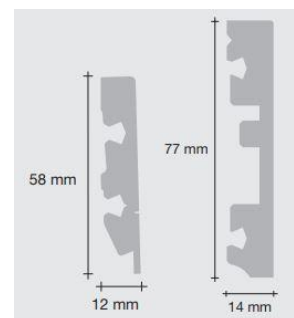

Parametry paneli: klasa ścieralności – AC4, klasa użyteczności – 32, grubość – 8 mm, rozmiar – 129,2 x 19,3 cm

LISTWA – POLISTYREN  
CREATIVA  
KOLOR BIAŁY  
LPC-28 – 8 cm  
LPC-29 – 10 cm

LISTWA – POLISTYREN  
CREATIVA  
KOLOR BIAŁY  
LPC-11 – 8 cm  
LPC-19 – 10 cm

LISTWA – MDF  
PERGO  
KOLOR PANELI  
PGSK – 5,8 cm  
PGPSK – 7,7 cm