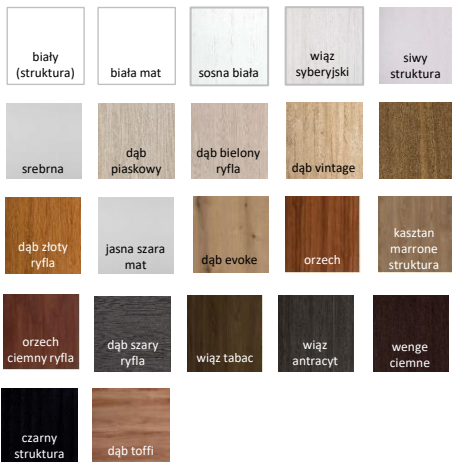

DRE-Cell

Dekor 3D