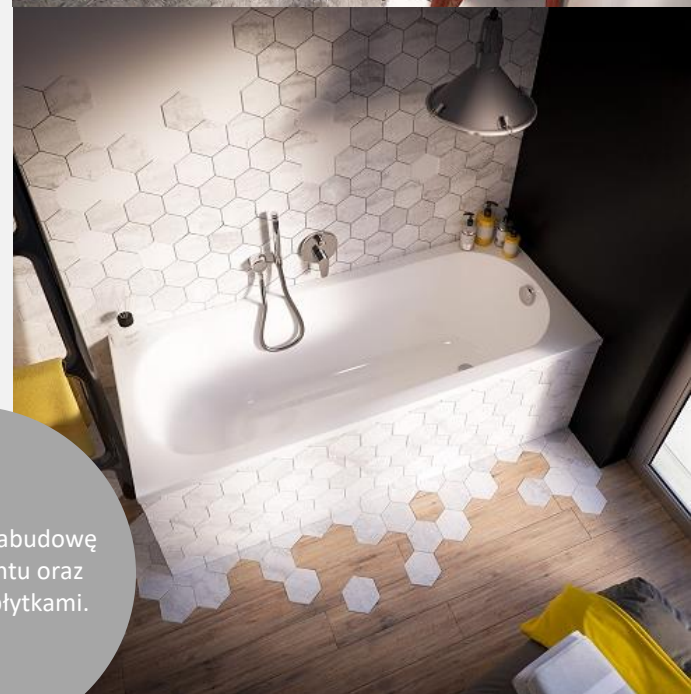

Wykonujemy zabudowę
wannы od frontu oraz
wykańczamy płytkami.