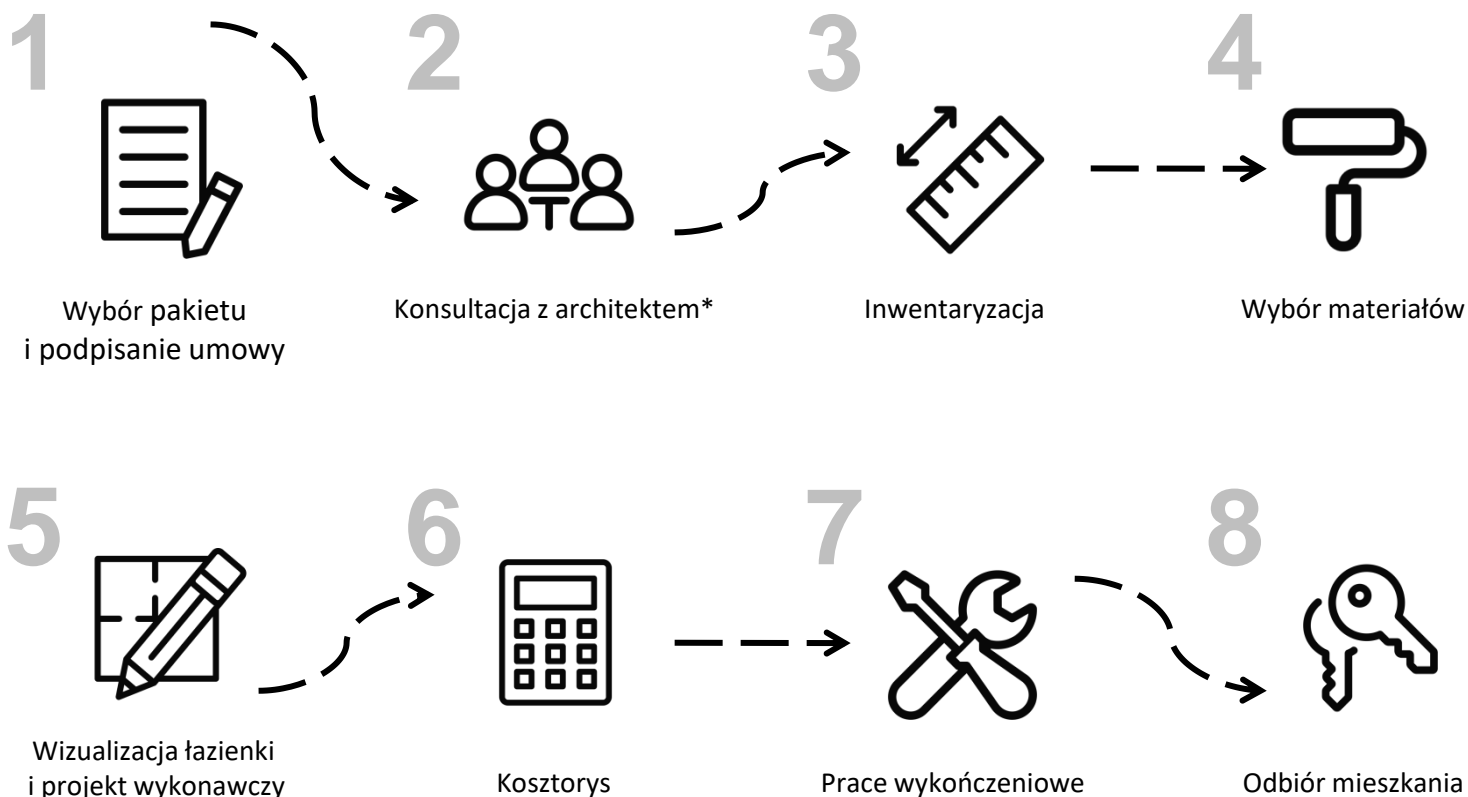

# CO DAJE PAKIET?

Oferta pakietowa to **kompleksowe** rozwiązanie, które zapewnia Klientom **oszczędność czasu** oraz **pieniędzy** w połączeniu z wykończeniem wysokiej jakości.

W cenie pakietu zawarty jest projekt mieszkania z wizualizacją łazienki, materiały budowlane i wykończeniowe oraz wykonanie prac przez sprawdzonych fachowców.

# ETAPY PRAC

Poznaj proces powstawania Twojego wymarzonego wnętrza. Przejdź **8 prostych kroków**, które doprowadzą Cię do odbioru wykończonego mieszkania.

\* W zakresie pakietu przewidziane są 3 konsultacje z architektem.