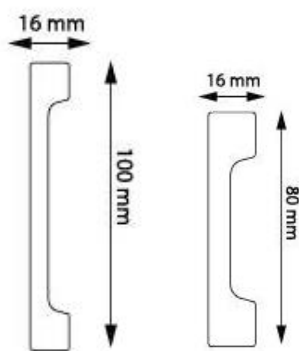

LISTWA – POLISTYREN
CREATIVA
KOLOR BIAŁY
LPC-28 – 8 cm
LPC-29 – 10 cm

LISTWA – POLISTYREN
CREATIVA
KOLOR BIAŁY
LPC-11 – 8 cm
LPC-19 – 10 cm

LISTWA – MDF
PERGO
KOLOR PANELI
PGSK – 5,8 cm
PGPSK – 7,7 cm