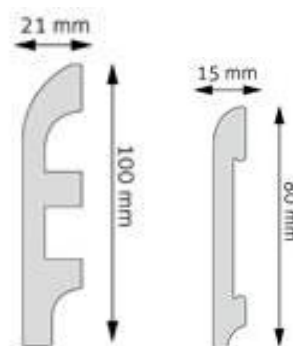

LISTWA – POLISTYREN
CREATIVA
KOLOR BIAŁY
LPC-28 – 8 cm
LPC-29 – 10 cm

LISTWA – POLISTYREN
CREATIVA
KOLOR BIAŁY
LPC-11 – 8 cm
LPC-19 – 10 cm

LISTWA – MDF
PERGO
KOLOR PANELI
PGSK – 5,8 cm
PGPSK – 7,7 cm