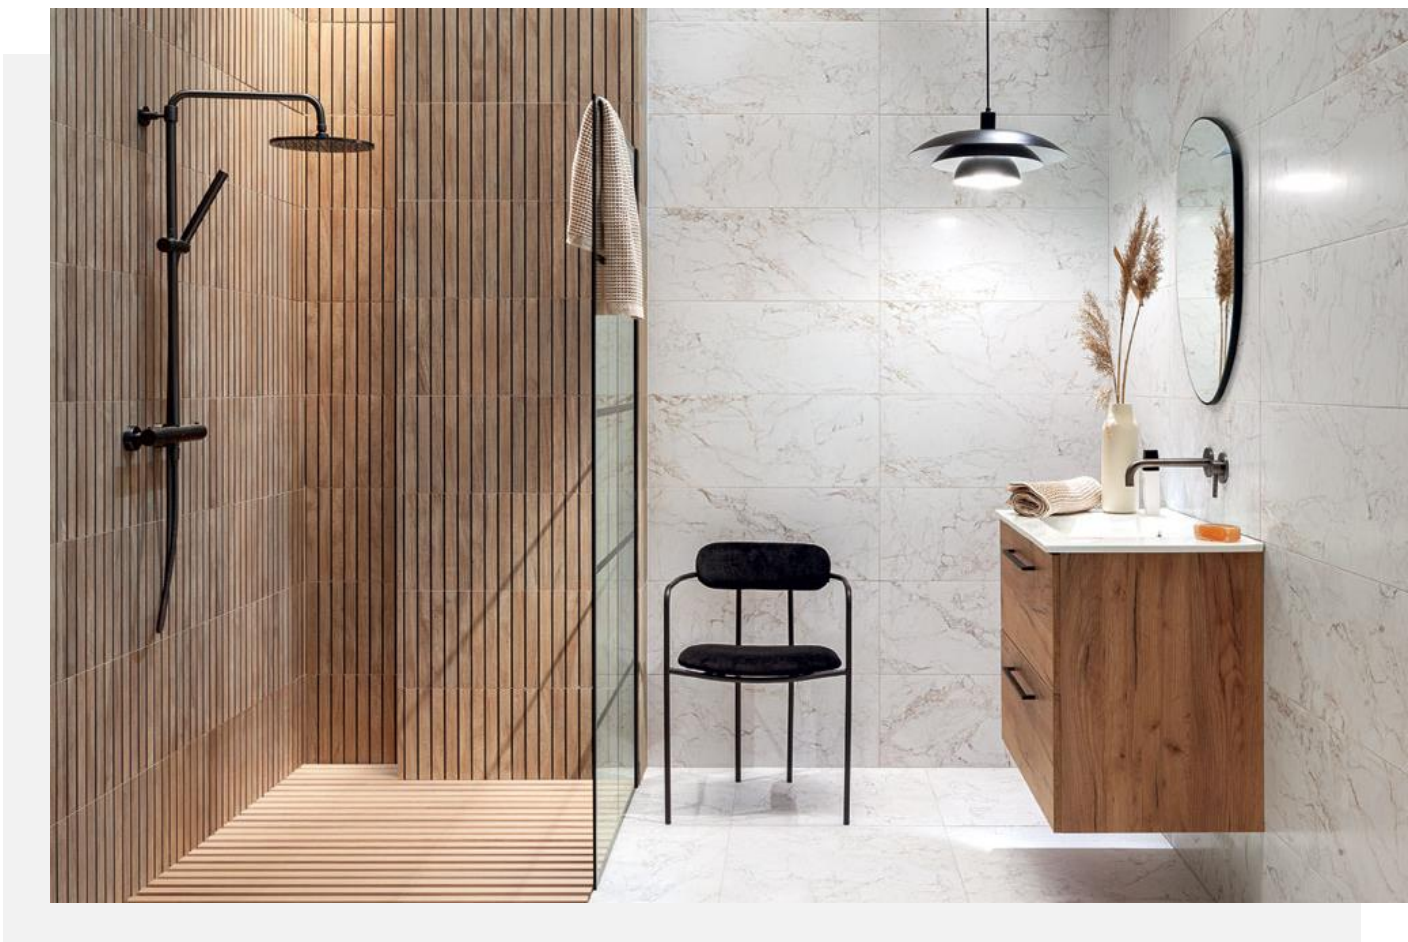

Tubądzin Rochelle

WHITE MAT
59,8 x 59,8 cm