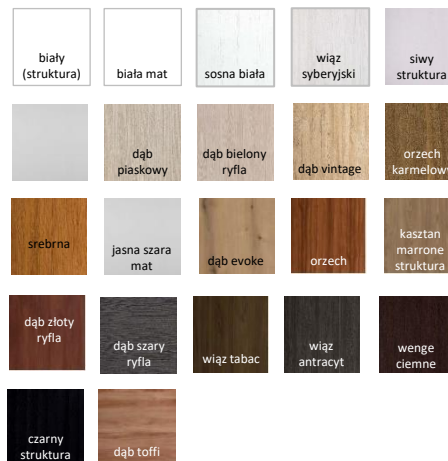

DRE-Cell

Dekor 3D

* Dopłata do pakietu za drzwi ukryte 400 zł/ sztukę.