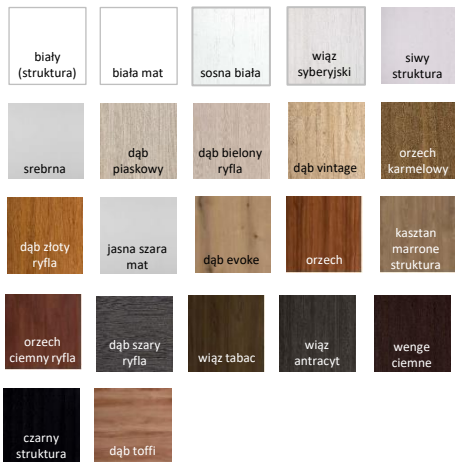

LISTWA – POLISTYREN  
 CREATIVA  
 KOLOR BIAŁY  
 LPC-11 – 8 cm  
 LPC-19 – 10 cm

LISTWA – MDF  
 PERGO  
 KOLOR PANELI  
 PGSK – 5,8 cm  
 PGPSK – 7,7 cm

# Creativa

LISTWA – POLISTYREN  
CREATIVA  
KOLOR BIAŁY  
LPC-07 – 8 cm

LISTWA – POLISTYREN  
CREATIVA  
KOLOR BIAŁY  
LPC-15 – 8,3 cm

STANDARD 10

Ościeżnica w wersji przylgowej lub **bezprzylgowej**.

DRE-Cell