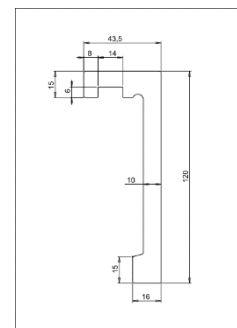

Maskownica karnisza sufitowego w ostatnim czasie staje się obowiązkową pozycją jeśli chodzi o nowoczesne aranżacje wnętrz. Razem ze ścianą tworzą spójną kompozycję, a przy zamontowaniu dodatkowego oświetlenia LED wprowadzają niepowtarzalny klimat w pomieszczeniu, w którym się znajdują.