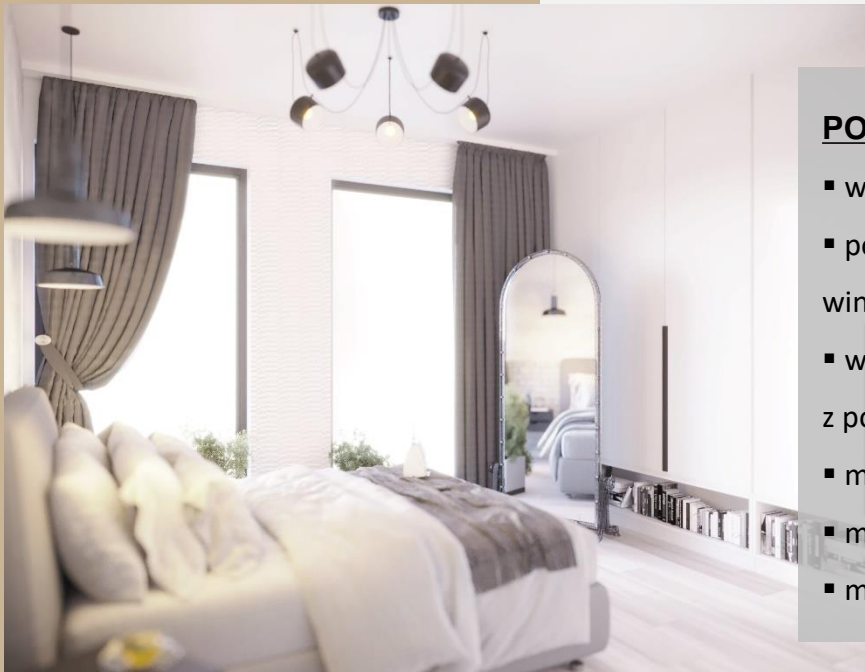

ŁAZIENKA/ WC *

- miska wc podwieszana ze stelażem i przyciskiem
- umywalka z baterią
- wanna lub prysznic z baterią
- ułożenie płytek – do wysokości 2,2 m
- malowanie ścian i sufitów na biało
  – farba do pomieszczeń wilgotnych
- lustro wklejane do 2 m²
- montaż drzwi DRE oraz klamek Metalbud

*W zakresie pakietu wliczone jest wykończenie jednej łazienki.

POKÓJ DZIENNY/ SYPIALNIA

- wykonanie gładzi gipsowych
- położenie paneli laminowanych lub paneli winylowych
- wykończenie listwą przypodłogową z polistyrenu lub mdf
- malowanie ścian farbami Flugger
- montaż drzwi DRE oraz klamek Metalbud
- montaż parapetów