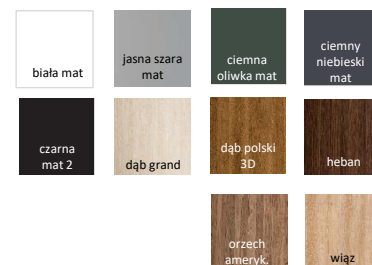

DRE-Cell, Dekor 3D