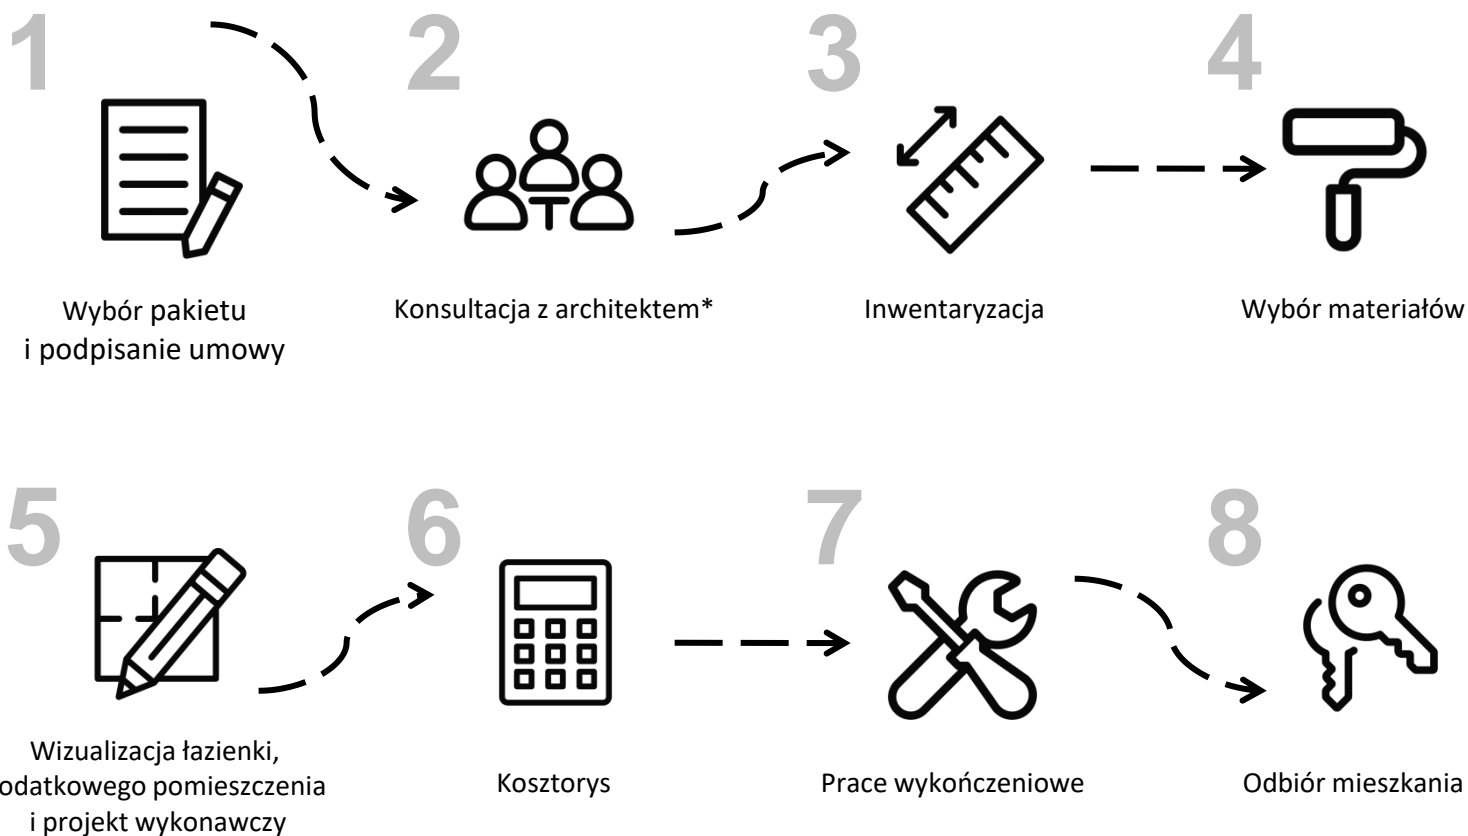

# CO DAJĘ PAKIET?

Oferta pakietowa to **kompleksowe** rozwiązanie, które zapewnia Klientom **oszczędność czasu** oraz **pieniędzy** w połączeniu z wykończeniem wysokiej jakości.

W cenie pakietu zawarty jest projekt mieszkania z wizualizacją łazienki, materiały budowlane i wykończeniowe oraz wykonanie prac przez sprawdzonych fachowców.

# ETAPY PRAC

Poznaj proces powstawania Twojego wymarzonego wnętrza. Przejdź **8 prostych kroków**, które doprowadzą Cię do odbioru wykończonego mieszkania.

\* W zakresie pakietu przewidziane są 4 konsultacje z architektem.