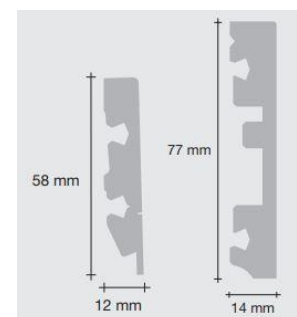

LISTWA – POLISTYREN
CREATIVA
KOLOR BIAŁY
LPC-28 – 8 cm
LPC-29 – 10 cm

LISTWA – POLISTYREN
CREATIVA
KOLOR BIAŁY
LPC-11 – 8 cm
LPC-19 – 10 cm

LISTWA – MDF
PERGO
KOLOR PANELI
PGSK – 5,8 cm
PGPSK – 7,7 cm