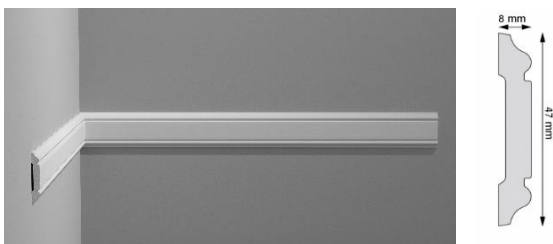

Sztukateria to element, który nadaje wnętrzom zupełnie innego charakteru i sprawiają, że stają się dużo bardziej eleganckie.

Klasyczne dekoracje mogą wpisać się do współczesnych, minimalistycznych wnętrz.

Sztukaterie z powodzeniem można zamontować we wnętrzach w stylu Modern Classic, art deco, vintage, paryskim, nowojorskim i włoskim.

W naszej ofercie znajdują się listwy ściennie i przysufitowe.

LPC-53