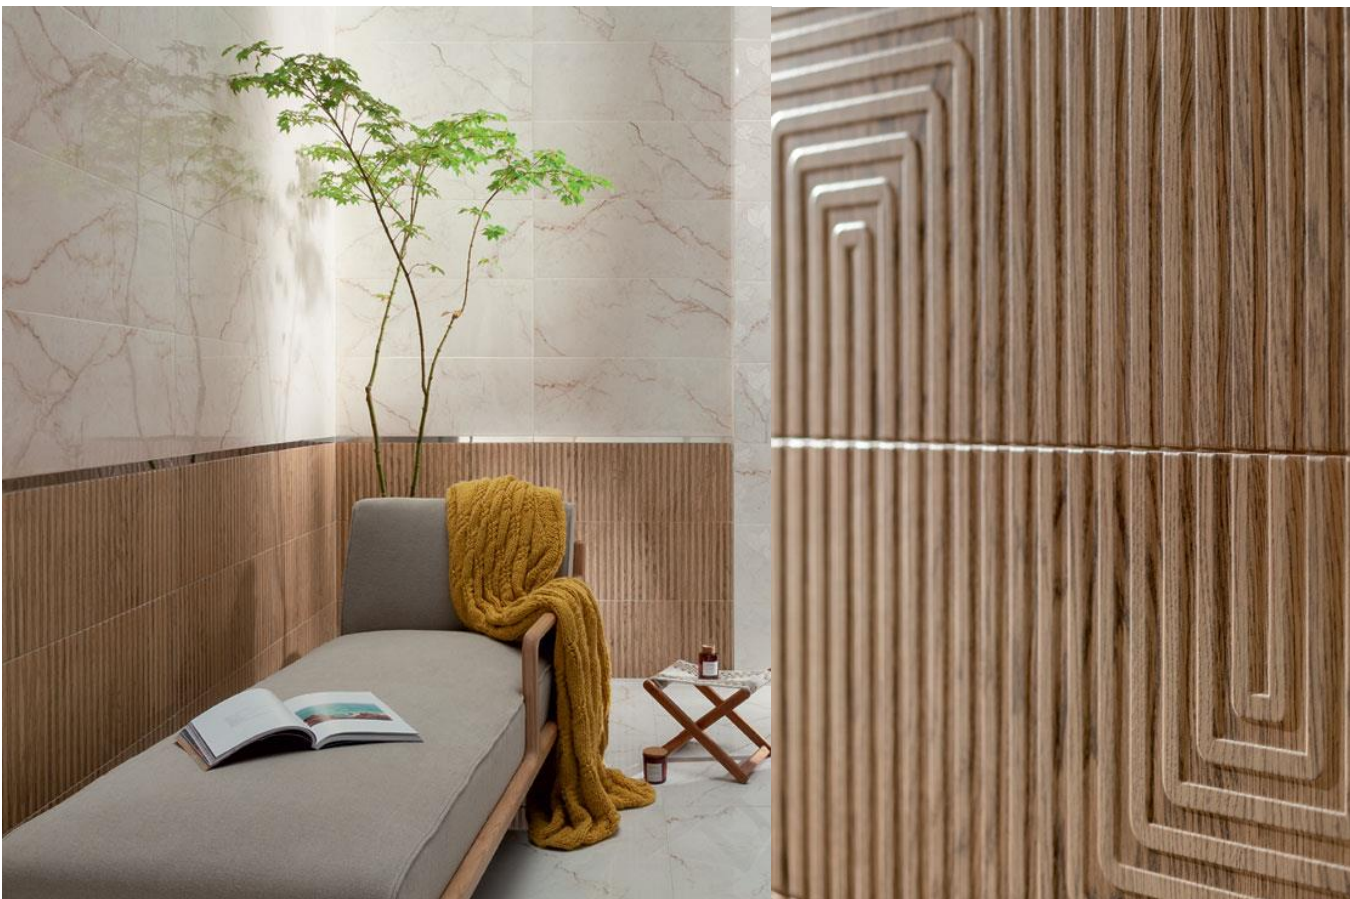

Tubądzin Liberte

WHITE MAT
59,8 x 59,8 cm